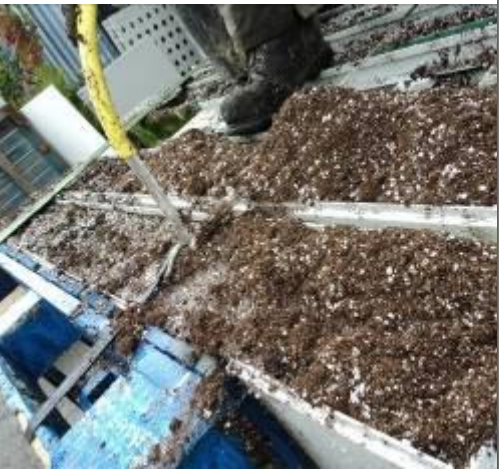

Mur Végétal réalisé avec le procédé Aquafeat

Découpe et transformation des panneaux, Réalisation des trous pour les plantations.

Remplissage des
panneaux avec les
substrats

Mise en place de la mousse
de décoration intérieure puis
des plantations.

Evolution du mur végétal

Mur végétal terminé pour événementiel présentation de bijoux de luxe.