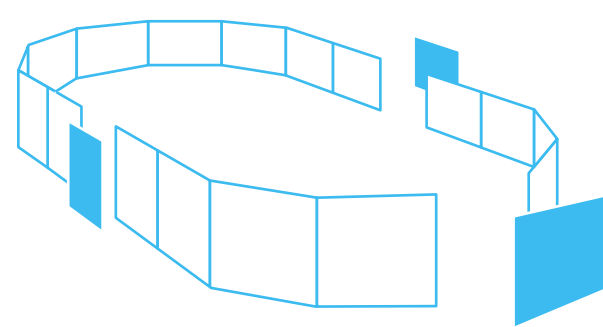

# Les éléments intégrables

Montés en usine et positionnés à la demande.

Skimmer

Prise balai ou nage à contre-courant

Projecteur

Refoulement

La piscine modulaire en béton

**Aquafeat**  
La piscine modulaire en béton

# Le concept

Les ensembles sont reliés entre eux par un rail en PVC.

Un concept sécurisé, aux multiples applications, tout en vous facilitant la réalisation.

- Produit innovant
- Ensemble modulaire armé homologué et confirmé avec étude béton
- Économique (gain de temps)
- Simplicité de montage (livré avec tous les accessoires montés)
- Travaux réalisés par tous temps
- Finition des parois sans réagréage (pose directe du liner)
- Évite les risques de fissurations