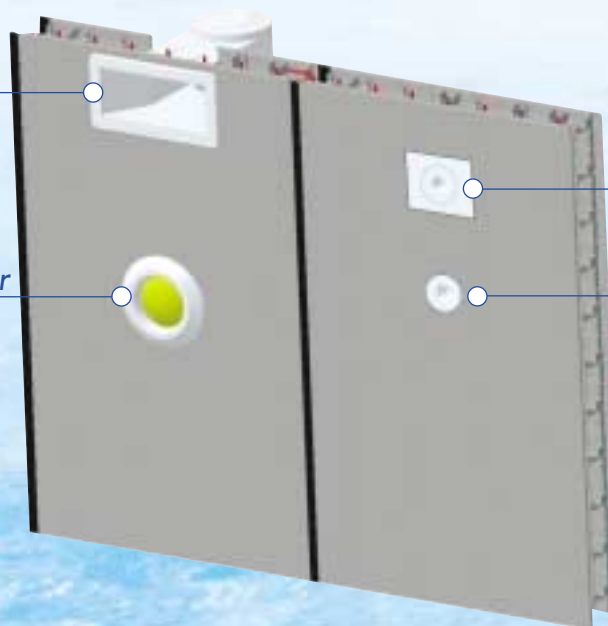

# Les éléments intégrables

Montés en usine et positionnés à la demande.

Skimmer

Prise balai ou nage à contre-courant

Projecteur

Refoulement

La piscine modulaire en béton

**Aquafeat**  
La piscine modulaire en béton

# Le concept

Les ensembles sont reliés entre eux par un rail en PVC.

Un concept sécurisé, aux multiples applications, tout en vous facilitant la réalisation.

- Produit innovant
- Ensemble modulaire armé homologué et confirmé avec étude béton
- Économique (gain de temps)
- Simplicité de montage (livré avec tous les accessoires montés)
- Travaux réalisés par tous temps
- Finition des parois sans réagréage (pose directe du liner)
- Évite les risques de fissurations

# Les modules

Le panneau

Livré assemblé ferraillé, ensemble modulaire composé d'un treillis soudé et 2 panneaux en matériaux composites ayant fonction de coffrage.

Angle arrondi

Les angles

Angle vif

La hauteur des modules s'adapte aux fonds des piscines, fonds plats, de différents niveaux, inclinés...  
Ex de hauteurs : 1 - 1,15 - 1,30 - 1,45 - 1,60 m.

# Les formes libres

Éléments aux formes libres :  
Ex : R : 0,35 - 1,5 - 3 - 6 m

Avec les modules droits, concaves et convexes, nous répondons à toutes les exigences de votre imagination.

Le Concept

Les Modules