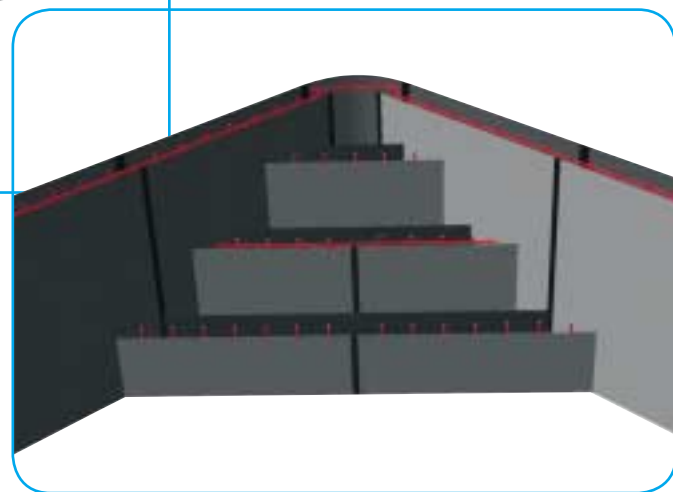

# Les éléments intégrables

Montés en usine et positionnés à la demande.

Skimmer

Prise balai ou nage à contre-courant

Projecteur

Refoulement

La piscine modulaire en béton

**Aquafeat**  
La piscine modulaire en béton

# Le concept

Les ensembles sont reliés entre eux par un rail en PVC.

Un concept sécurisé, aux multiples applications, tout en vous facilitant la réalisation.

- Produit innovant
- Ensemble modulaire armé homologué et confirmé avec étude béton
- Économique (gain de temps)
- Simplicité de montage (livré avec tous les accessoires montés)
- Travaux réalisés par tous temps
- Finition des parois sans réagréage (pose directe du liner)
- Évite les risques de fissurations

## Les angles

Angle vif

La hauteur des modules s'adapte aux fonds des piscines, fonds plats, de différents niveaux, inclinés...  
Ex de hauteurs : 1 - 1,15 - 1,30 - 1,45 - 1,60 m.

# Les formes libres

Éléments aux formes libres :  
Ex : R : 0,35 - 1,5 - 3 - 6 m

Avec les modules droits, concaves et convexes, nous répondons à toutes les exigences de votre imagination.

Le Concept

Les Modules