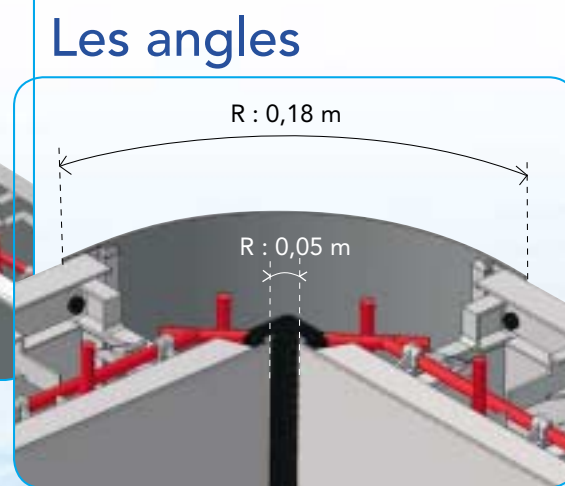

# Les modules

Le panneau

Livré assemblé ferraillé, ensemble modulaire composé d'un treillis soudé et 2 panneaux en matériaux composites ayant fonction de coffrage.

Angle arrondi

Les angles

Angle vif

La hauteur des modules s'adapte aux fonds des piscines, fonds plats, de différents niveaux, inclinés...  
Ex de hauteurs : 1 - 1,15 - 1,30 - 1,45 - 1,60 m.

# Les formes libres

Éléments aux formes libres :  
Ex : R : 0,35 - 1,5 - 3 - 6 m

Avec les modules droits, concaves et convexes, nous répondons à toutes les exigences de votre imagination.

Le Concept

Les Modules