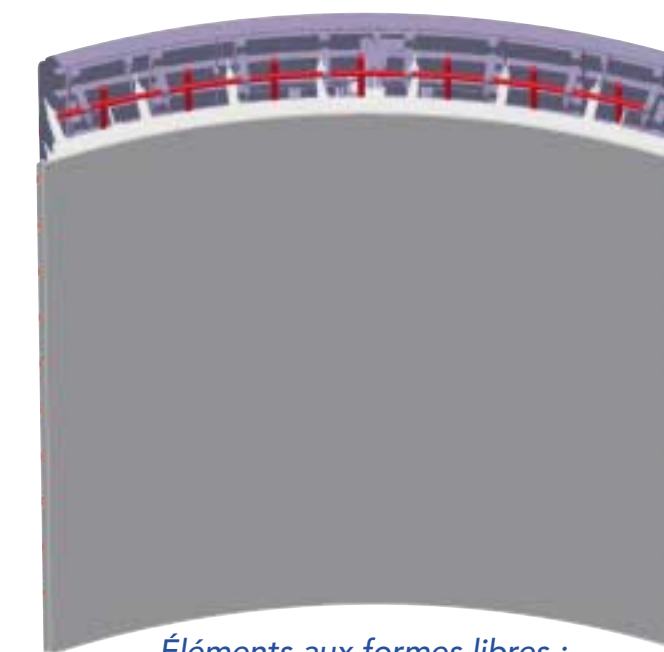

# Le concept

Les ensembles sont reliés entre eux par un rail en PVC.

Un concept sécurisé, aux multiples applications, tout en vous facilitant la réalisation.

- Produit innovant
- Ensemble modulaire armé homologué et confirmé avec étude béton
- Économique (gain de temps)
- Simplicité de montage (livré avec tous les accessoires montés)
- Travaux réalisés par tous temps
- Finition des parois sans réagréage (pose directe du liner)
- Évite les risques de fissurations

# Les modules

Le panneau

Livré assemblé ferraillé, ensemble modulaire composé d'un treillis soudé et 2 panneaux en matériaux composites ayant fonction de coffrage.

Angle arrondi

Les angles

Angle vif

La hauteur des modules s'adapte aux fonds des piscines, fonds plats, de différents niveaux, inclinés...  
Ex de hauteurs : 1 - 1,15 - 1,30 - 1,45 - 1,60 m.

# Les formes libres

Éléments aux formes libres :  
Ex : R : 0,35 - 1,5 - 3 - 6 m

Avec les modules droits, concaves et convexes, nous répondons à toutes les exigences de votre imagination.

Le Concept

Les Modules

Les formes libres