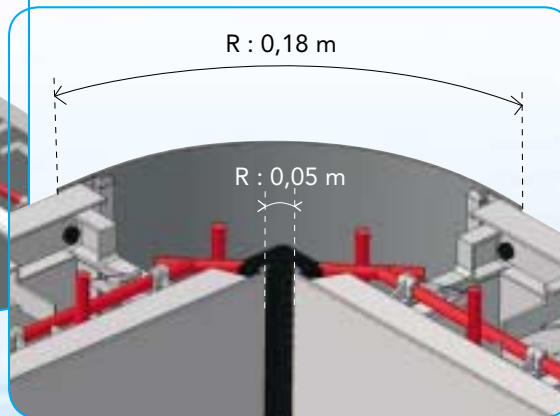

# Le concept

Les ensembles sont reliés entre eux par un rail en PVC.

Un concept sécurisé, aux multiples applications, tout en vous facilitant la réalisation.

- Produit innovant
- Ensemble modulaire armé homologué et confirmé avec étude béton
- Économique (gain de temps)
- Simplicité de montage (livré avec tous les accessoires montés)
- Travaux réalisés par tous temps
- Finition des parois sans réagréage (pose directe du liner)
- Évite les risques de fissurations

# Les modules

Le panneau

Livré assemblé ferraillé, ensemble modulaire composé d'un treillis soudé et 2 panneaux en matériaux composites ayant fonction de coffrage.

Angle arrondi

## Les angles

Angle vif

La hauteur des modules s'adapte aux fonds des piscines, fonds plats, de différents niveaux, inclinés...  
Ex de hauteurs : 1 - 1,15 - 1,30 - 1,45 - 1,60 m.

# Les formes libres

Éléments aux formes libres :  
Ex : R : 0,35 - 1,5 - 3 - 6 m

Avec les modules droits, concaves et convexes, nous répondons à toutes les exigences de votre imagination.

Le Concept

Les Modules