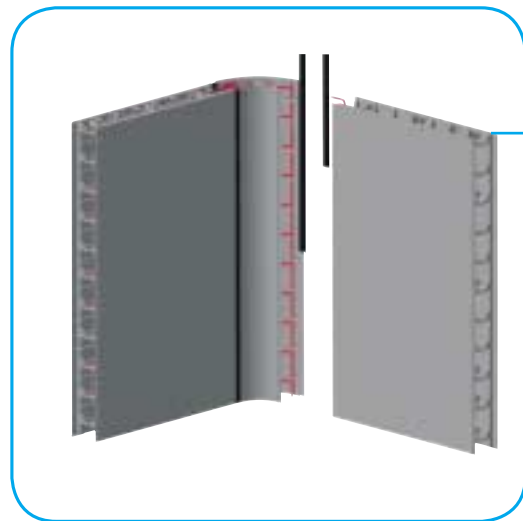

# Les éléments intégrables

Montés en usine et positionnés à la demande.

Skimmer

Prise balai ou nage à contre-courant

Projecteur

Refoulement

La piscine modulaire en béton

**Aquafeat**  
La piscine modulaire en béton

# Le concept

Les ensembles sont reliés entre eux par un rail en PVC.

Un concept sécurisé, aux multiples applications, tout en vous facilitant la réalisation.

- Produit innovant
- Ensemble modulaire armé homologué et confirmé avec étude béton
- Économique (gain de temps)
- Simplicité de montage (livré avec tous les accessoires montés)
- Travaux réalisés par tous temps
- Finition des parois sans réagréage (pose directe du liner)
- Évite les risques de fissurations

# Les modules

Le panneau

Livré assemblé ferraillé, ensemble modulaire composé d'un treillis soudé et 2 panneaux en matériaux composites ayant fonction de coffrage.

Angle arrondi

# Les formes libres

Éléments aux formes libres :  
Ex : R : 0,35 - 1,5 - 3 - 6 m

Avec les modules droits, concaves et convexes, nous répondons à toutes les exigences de votre imagination.

Le Concept

Les Modules