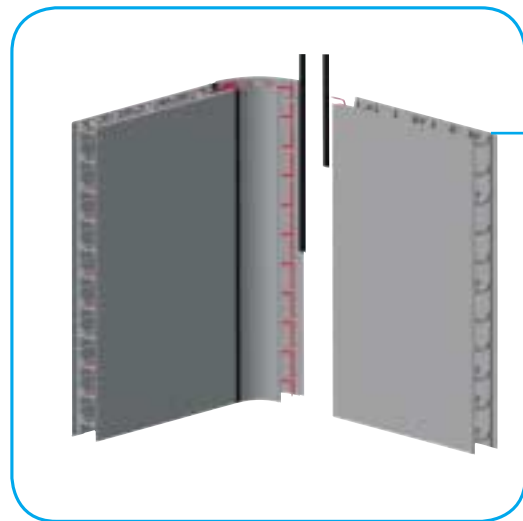

# Les éléments intégrables

Montés en usine et positionnés à la demande.

Skimmer

Prise balai ou nage à contre-courant

Projecteur

Refoulement

La piscine modulaire en béton

**Aquafeat**  
La piscine modulaire en béton

# Le concept

Les ensembles sont reliés entre eux par un rail en PVC.

Un concept sécurisé, aux multiples applications, tout en vous facilitant la réalisation.

- Produit innovant
- Ensemble modulaire armé homologué et confirmé avec étude béton
- Économique (gain de temps)
- Simplicité de montage (livré avec tous les accessoires montés)
- Travaux réalisés par tous temps
- Finition des parois sans réagréage (pose directe du liner)
- Évite les risques de fissurations

# Les modules

Le panneau

Livré assemblé ferraillé, ensemble modulaire composé d'un treillis soudé et 2 panneaux en matériaux composites ayant fonction de coffrage.

Angle arrondi

Les angles

Angle vif

La hauteur des modules s'adapte aux fonds des piscines, fonds plats, de différents niveaux, inclinés...  
Ex de hauteurs : 1 - 1,15 - 1,30 - 1,45 - 1,60 m.

# Les formes libres

Éléments aux formes libres :  
Ex : R : 0,35 - 1,5 - 3 - 6 m

Avec les modules droits, concaves et convexes, nous répondons à toutes les exigences de votre imagination.

Le Concept

Les Modules