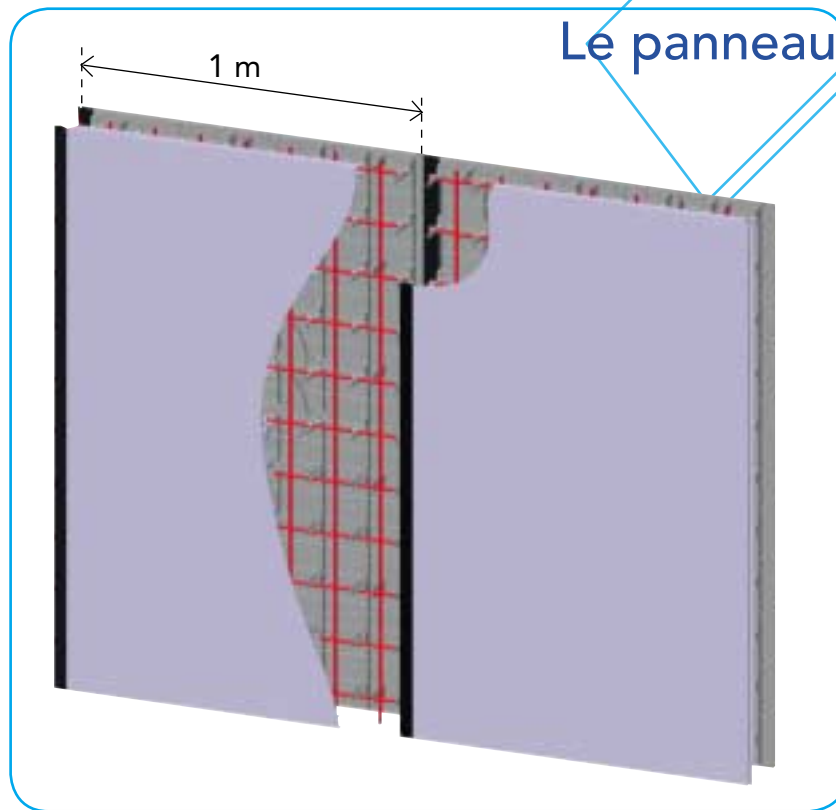

Les modules

Le panneau

Livré assemblé ferraillé, ensemble modulaire composé d'un treillis soudé et 2 panneaux en matériaux composites ayant fonction de coffrage.