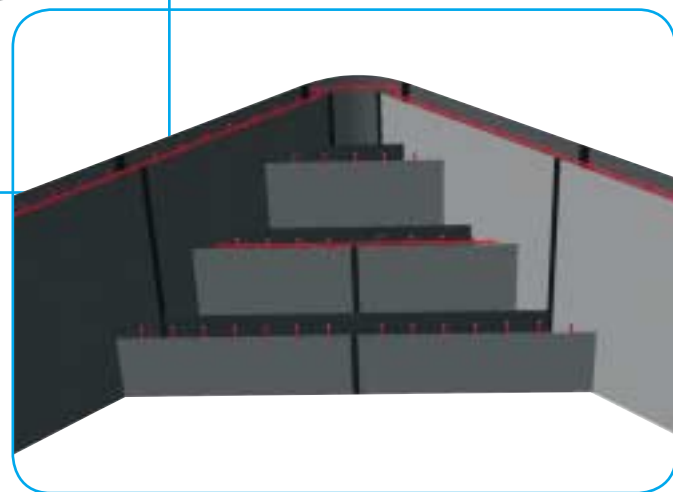

# Les éléments intégrables

Montés en usine et positionnés à la demande.

Skimmer

Prise balai ou nage à contre-courant

Projecteur

Refoulement

La piscine modulaire en béton

**Aquafeat**  
La piscine modulaire en béton

# Le concept

Les ensembles sont reliés entre eux par un rail en PVC.

Un concept sécurisé, aux multiples applications, tout en vous facilitant la réalisation.

- Produit innovant
- Ensemble modulaire armé homologué et confirmé avec étude béton
- Économique (gain de temps)
- Simplicité de montage (livré avec tous les accessoires montés)
- Travaux réalisés par tous temps
- Finition des parois sans réagréage (pose directe du liner)
- Évite les risques de fissurations

# Les modules

Le panneau

Livré assemblé ferraillé, ensemble modulaire composé d'un treillis soudé et 2 panneaux en matériaux composites ayant fonction de coffrage.

Angle arrondi

Les angles

Angle vif

La hauteur des modules s'adapte aux fonds des piscines, fonds plats, de différents niveaux, inclinés...  
Ex de hauteurs : 1 - 1,15 - 1,30 - 1,45 - 1,60 m.

# Les formes libres

Éléments aux formes libres :  
Ex : R : 0,35 - 1,5 - 3 - 6 m

Avec les modules droits, concaves et convexes, nous répondons à toutes les exigences de votre imagination.

Le Concept

Les Modules