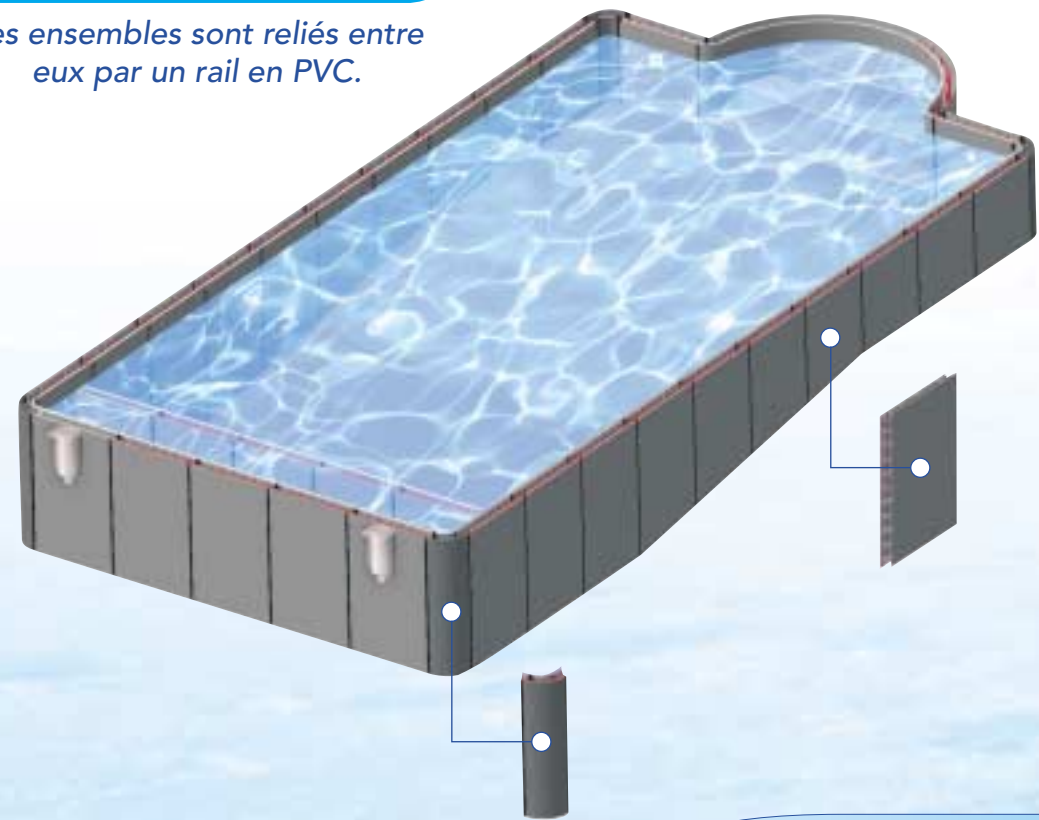

# Les éléments intégrables

Montés en usine et positionnés à la demande.

Skimmer

Prise balai ou nage à contre-courant

Projecteur

Refoulement

La piscine modulaire en béton

**Aquafeat**  
La piscine modulaire en béton

# Le concept

Les ensembles sont reliés entre eux par un rail en PVC.

Un concept sécurisé, aux multiples applications, tout en vous facilitant la réalisation.

- Produit innovant
- Ensemble modulaire armé homologué et confirmé avec étude béton
- Économique (gain de temps)
- Simplicité de montage (livré avec tous les accessoires montés)
- Travaux réalisés par tous temps
- Finition des parois sans réagréage (pose directe du liner)
- Évite les risques de fissurations

# Les modules

Le panneau

Livré assemblé ferraillé, ensemble modulaire composé d'un treillis soudé et 2 panneaux en matériaux composites ayant fonction de coffrage.

Angle arrondi

## Les angles

Angle vif

La hauteur des modules s'adapte aux fonds des piscines, fonds plats, de différents niveaux, inclinés...  
Ex de hauteurs : 1 - 1,15 - 1,30 - 1,45 - 1,60 m.