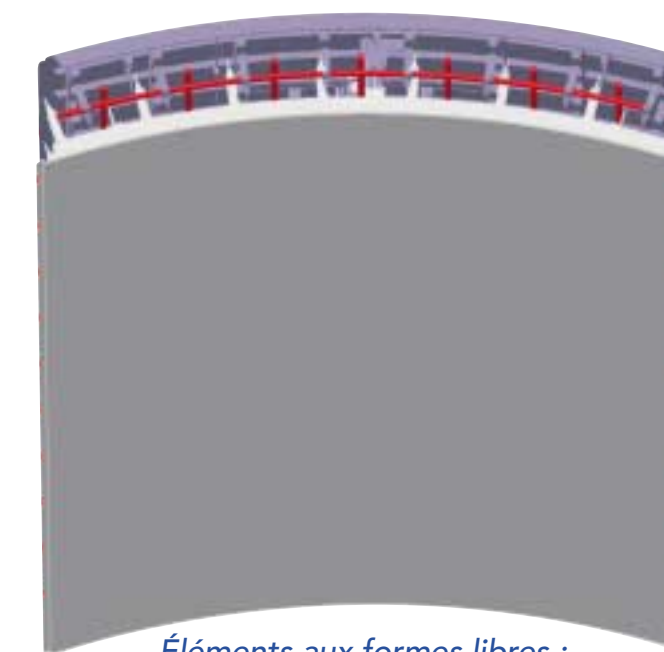

## Les angles

Angle vif

La hauteur des modules s'adapte aux fonds des piscines, fonds plats, de différents niveaux, inclinés...  
Ex de hauteurs : 1 - 1,15 - 1,30 - 1,45 - 1,60 m.

# Les formes libres

Éléments aux formes libres :  
Ex : R : 0,35 - 1,5 - 3 - 6 m

Avec les modules droits, concaves et convexes, nous répondons à toutes les exigences de votre imagination.

Le Concept

Les Modules