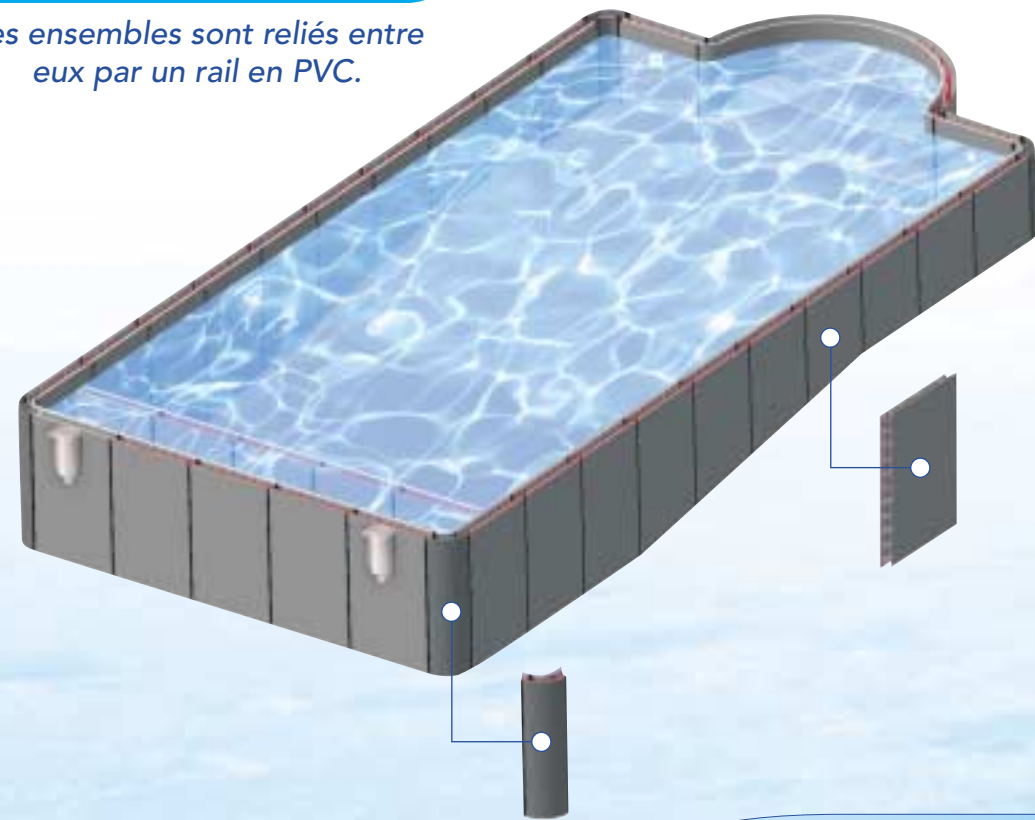

# Les éléments intégrables

Montés en usine et positionnés à la demande.

Skimmer

Prise balai ou nage à contre-courant

Projecteur

Refoulement

La piscine modulaire en béton

**Aquafeat**  
La piscine modulaire en béton

# Le concept

Les ensembles sont reliés entre eux par un rail en PVC.

Un concept sécurisé, aux multiples applications, tout en vous facilitant la réalisation.

- Produit innovant
- Ensemble modulaire armé homologué et confirmé avec étude béton
- Économique (gain de temps)
- Simplicité de montage (livré avec tous les accessoires montés)
- Travaux réalisés par tous temps
- Finition des parois sans réagréage (pose directe du liner)
- Évite les risques de fissurations

# Les modules

Le panneau

Livré assemblé ferraillé, ensemble modulaire composé d'un treillis soudé et 2 panneaux en matériaux composites ayant fonction de coffrage.

Angle arrondi

Les angles

Angle vif

La hauteur des modules s'adapte aux fonds des piscines, fonds plats, de différents niveaux, inclinés...  
Ex de hauteurs : 1 - 1,15 - 1,30 - 1,45 - 1,60 m.