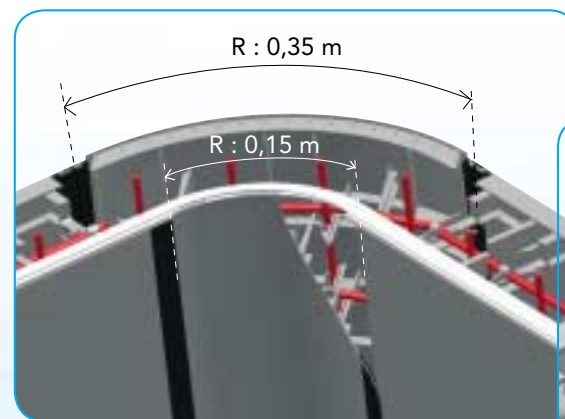

# Le concept

Les ensembles sont reliés entre eux par un rail en PVC.

Un concept sécurisé, aux multiples applications, tout en vous facilitant la réalisation.

- Produit innovant
- Ensemble modulaire armé homologué et confirmé avec étude béton
- Économique (gain de temps)
- Simplicité de montage (livré avec tous les accessoires montés)
- Travaux réalisés par tous temps
- Finition des parois sans réagréage (pose directe du liner)
- Évite les risques de fissurations

# Les modules

Le panneau

Livré assemblé ferraillé, ensemble modulaire composé d'un treillis soudé et 2 panneaux en matériaux composites ayant fonction de coffrage.

Angle arrondi

Les angles

Angle vif

La hauteur des modules s'adapte aux fonds des piscines, fonds plats, de différents niveaux, inclinés...  
Ex de hauteurs : 1 - 1,15 - 1,30 - 1,45 - 1,60 m.

# Les formes libres

Éléments aux formes libres :  
Ex : R : 0,35 - 1,5 - 3 - 6 m

Avec les modules droits, concaves et convexes, nous répondons à toutes les exigences de votre imagination.

Le Concept

Les Modules