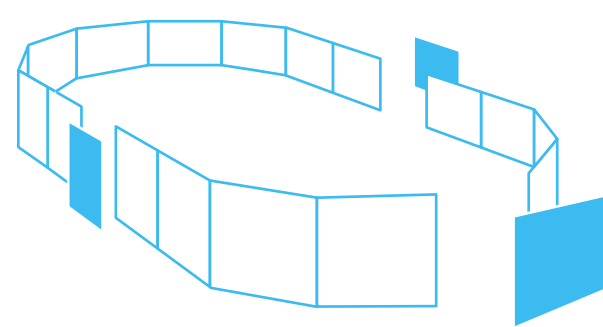

# Les éléments intégrables

Montés en usine et positionnés à la demande.

Skimmer

Prise balai ou nage à contre-courant

Projecteur

Refoulement

La piscine modulaire en béton

**Aquafeat**  
La piscine modulaire en béton

# Le concept

Les ensembles sont reliés entre eux par un rail en PVC.

Un concept sécurisé, aux multiples applications, tout en vous facilitant la réalisation.

- Produit innovant
- Ensemble modulaire armé homologué et confirmé avec étude béton
- Économique (gain de temps)
- Simplicité de montage (livré avec tous les accessoires montés)
- Travaux réalisés par tous temps
- Finition des parois sans réagréage (pose directe du liner)
- Évite les risques de fissurations

# Les modules

Le panneau

Livré assemblé ferraillé, ensemble modulaire composé d'un treillis soudé et 2 panneaux en matériaux composites ayant fonction de coffrage.

Angle arrondi

Les angles

Angle vif

La hauteur des modules s'adapte aux fonds des piscines, fonds plats, de différents niveaux, inclinés...  
Ex de hauteurs : 1 - 1,15 - 1,30 - 1,45 - 1,60 m.

# Les formes libres

Éléments aux formes libres :  
Ex : R : 0,35 - 1,5 - 3 - 6 m

Avec les modules droits, concaves et convexes, nous répondons à toutes les exigences de votre imagination.

Le Concept

Les Modules