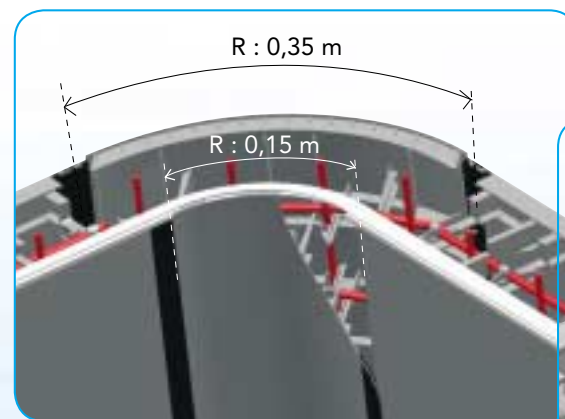

Angle arrondi