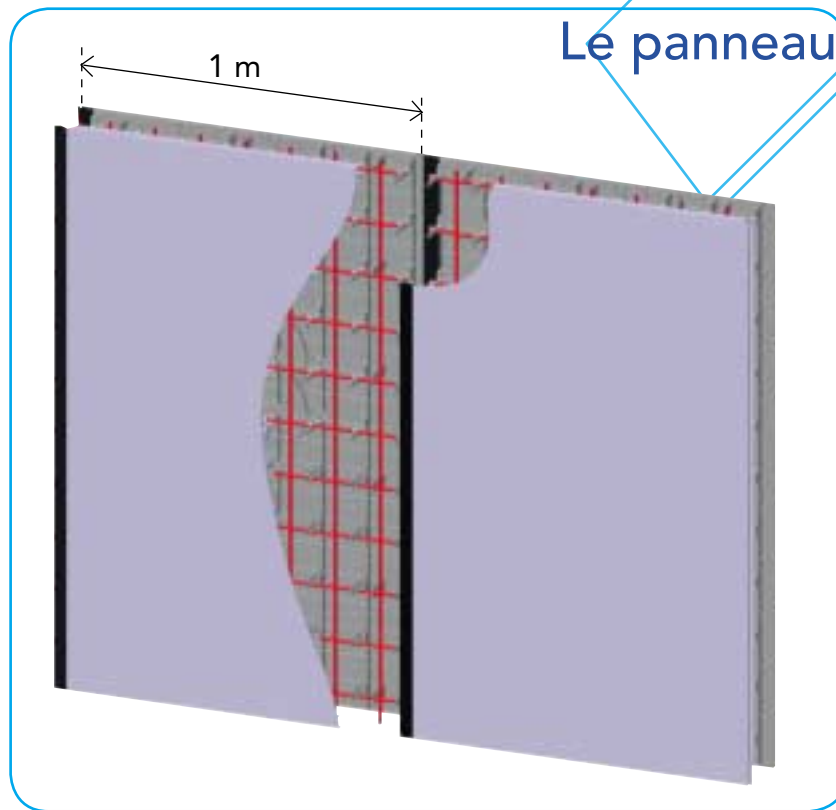

# Le concept

Les ensembles sont reliés entre eux par un rail en PVC.

Un concept sécurisé, aux multiples applications, tout en vous facilitant la réalisation.

- Produit innovant
- Ensemble modulaire armé homologué et confirmé avec étude béton
- Économique (gain de temps)
- Simplicité de montage (livré avec tous les accessoires montés)
- Travaux réalisés par tous temps
- Finition des parois sans réagréage (pose directe du liner)
- Évite les risques de fissurations

# Les modules

Le panneau

Livré assemblé ferraillé, ensemble modulaire composé d'un treillis soudé et 2 panneaux en matériaux composites ayant fonction de coffrage.

Angle arrondi

Les angles

Angle vif

La hauteur des modules s'adapte aux fonds des piscines, fonds plats, de différents niveaux, inclinés...  
Ex de hauteurs : 1 - 1,15 - 1,30 - 1,45 - 1,60 m.

# Les formes libres

Éléments aux formes libres :  
Ex : R : 0,35 - 1,5 - 3 - 6 m

Avec les modules droits, concaves et convexes, nous répondons à toutes les exigences de votre imagination.

Le Concept

Les Modules